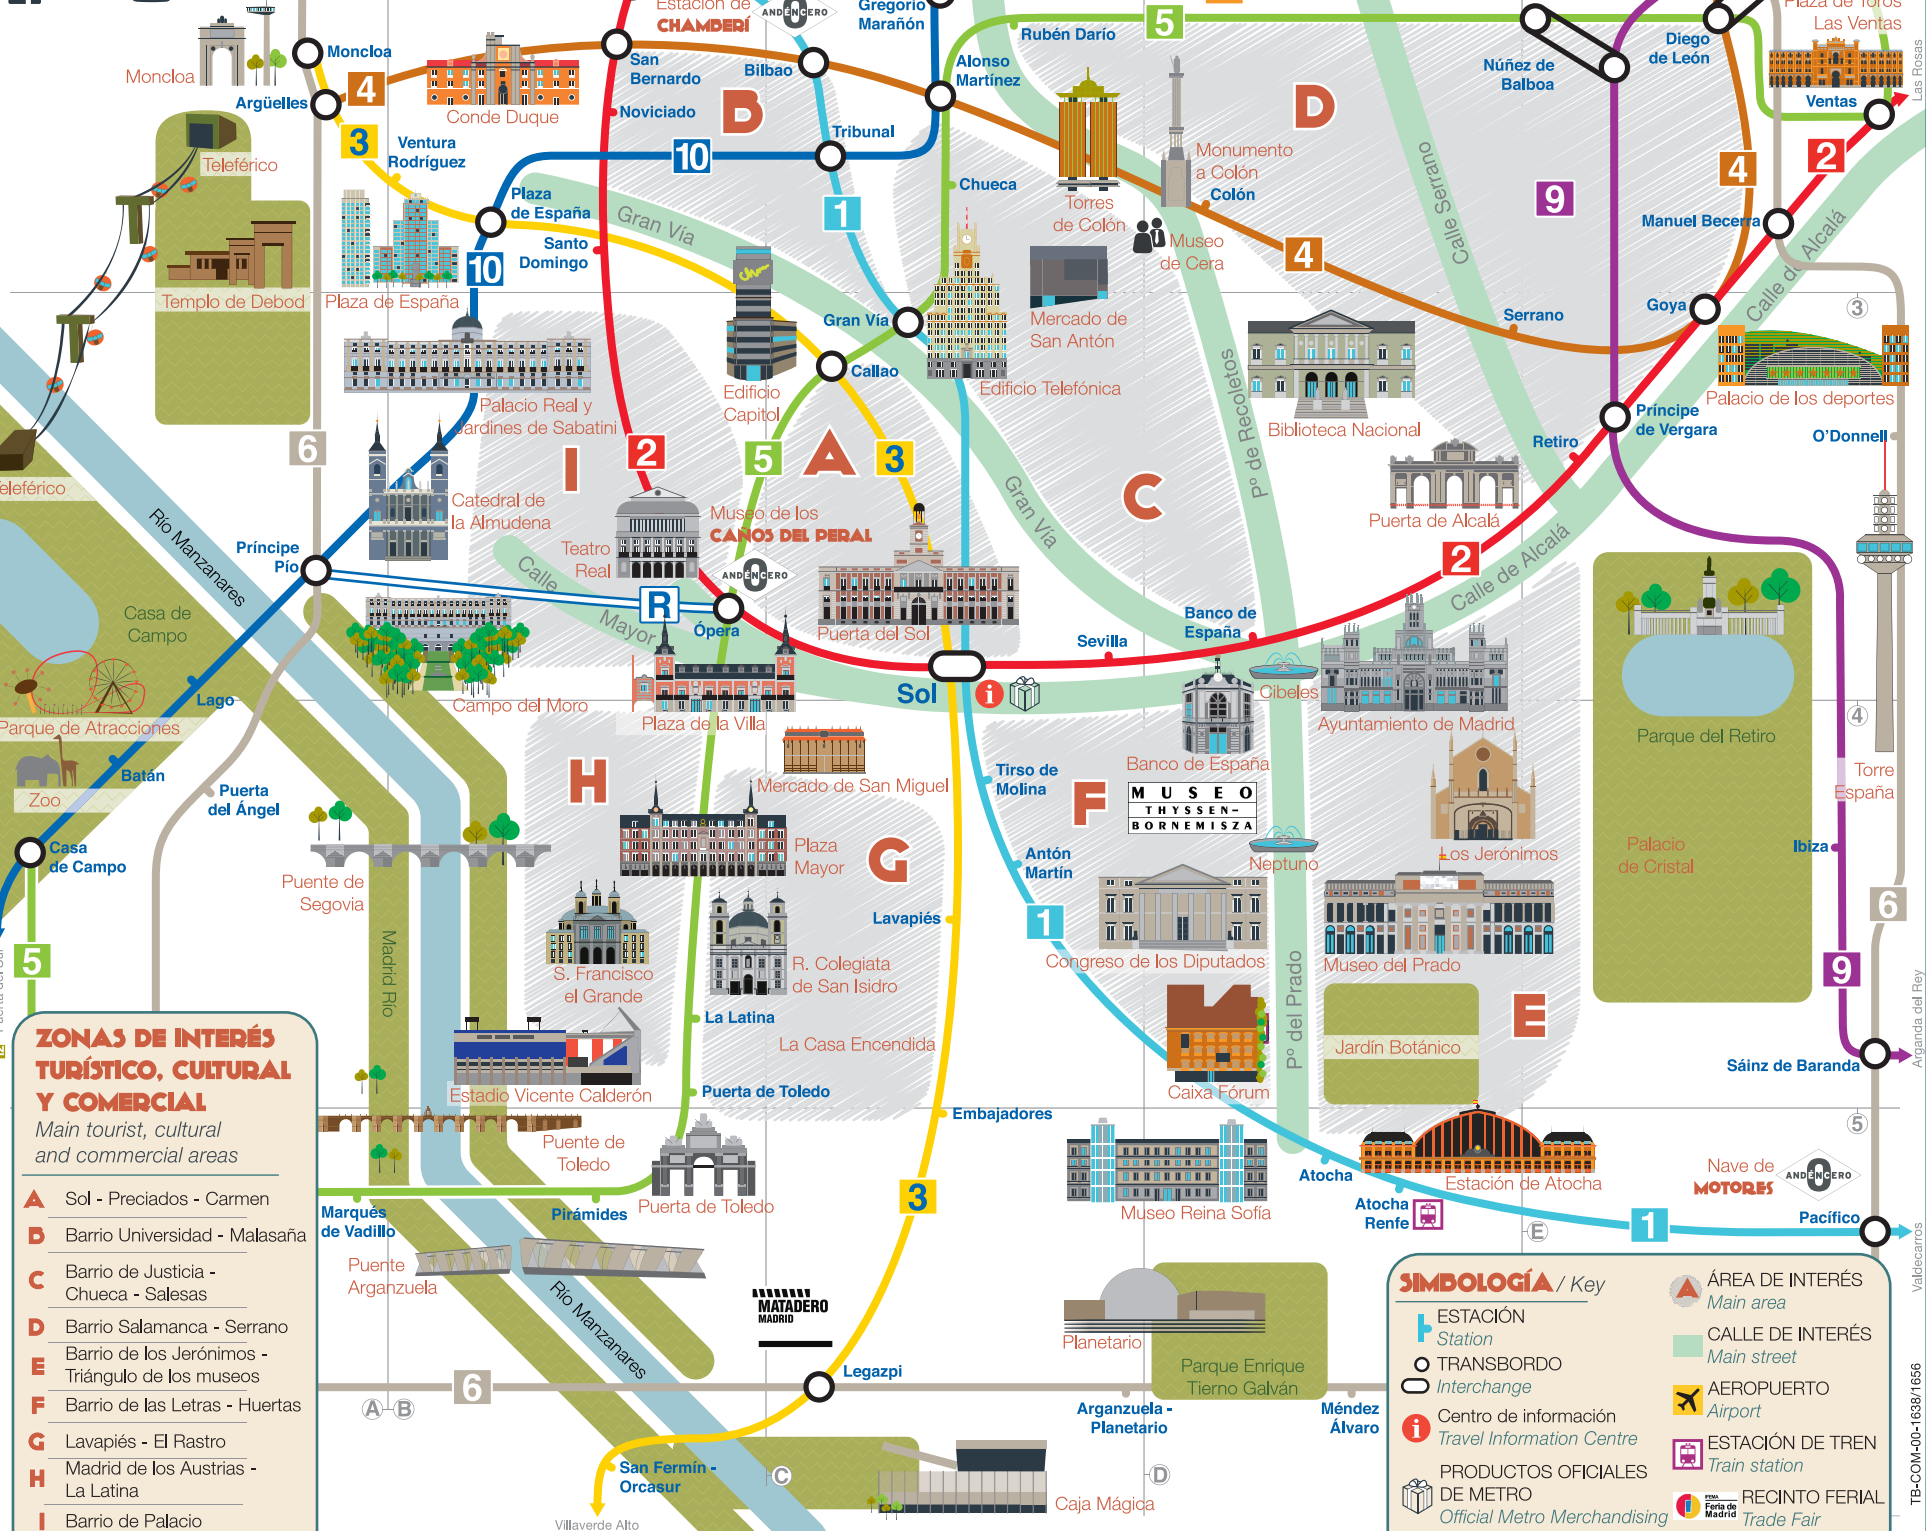

PLANO TURÍSTICO

Tourist map

LÍNEAS / Lines

- | | |
|-------------------------------------|---|
| 1 Pinar de Chamartín
Valdecarros | 7 Hospital del Henares
Pitis |
| 2 Las Rosas
Cuatro Caminos | 8 Nuevos Ministerios
Aeropuerto |
| 3 Villaverde Alto
Moncloa | 9 Paco de Lucía
Arganda del Rey |
| 4 Argüelles
Pinar de Chamartín | 10 Hospital Infanta Sofía
Puerta del Sur |
| 5 Alameda de Osuna
Casa de Campo | R Ópera
Príncipe Pío |
| 6 Circular | |

www.metromadrid.es

Síguenos en Follow us on

ZONAS DE INTERÉS TURÍSTICO, CULTURAL Y COMERCIAL

Main tourist, cultural and commercial areas

- A** Sol - Preciados - Carmen
- B** Barrio Universidad - Malasaña
- C** Barrio de Justicia - Chueca - Salesas
- D** Barrio Salamanca - Serrano
- E** Barrio de los Jerónimos - Triángulo de los museos
- F** Barrio de las Letras - Huertas
- G** Lavapiés - El Rastro
- H** Madrid de los Austrias - La Latina
- I** Barrio de Palacio

SIMBOLOGÍA / Key

- ESTACIÓN Station
- TRANSBORDO Interchange
- Centro de información Travel Information Centre
- PRODUCTOS OFICIALES DE METRO Official Metro Merchandising
- ÁREA DE INTERÉS Main area
- CALLE DE INTERÉS Main street
- AEROPUERTO Airport
- ESTACIÓN DE TREN Train station
- RECINTO FERIAL Trade Fair