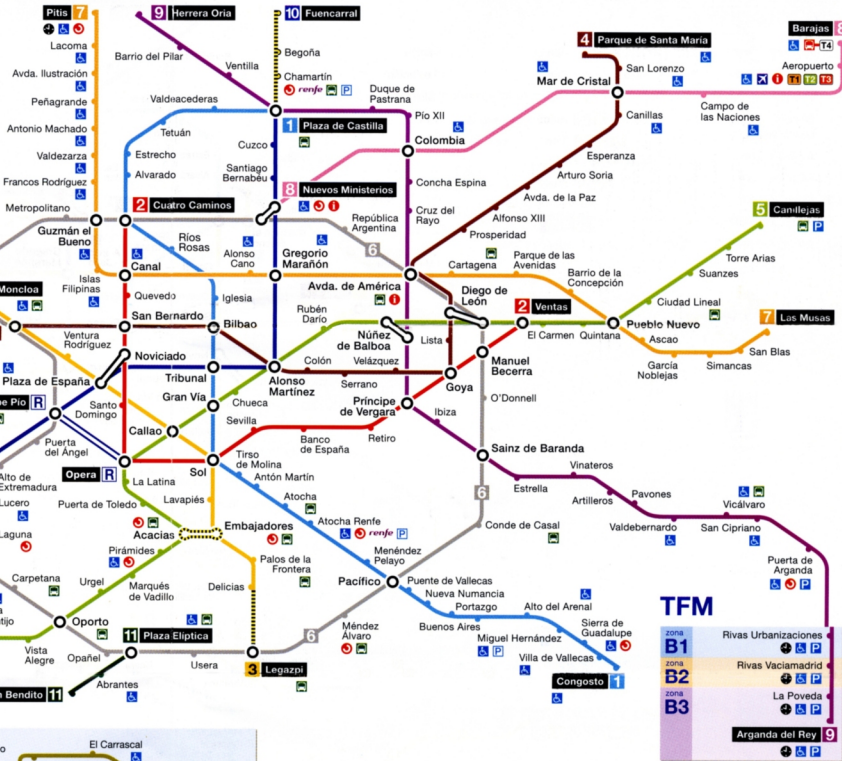

# simbología

- Transbordo entre líneas de Metro
- Transbordo largo entre líneas de Metro
- Estación con horario restringido
- Estación con acceso para personas con movilidad reducida. Ascensor
- Acceso con rampa
- Estación de Cercanías Renfe
- Estación Renfe
- Terminal de autobús interurbano
- Aeropuerto de Madrid + Barajas

- Aparcamiento Libre en estación
- Aparcamiento de Pago en estación
- Oficina de Información al Cliente
- Autobús a nueva Terminal T4
- Terminales Aeropuerto
- Sin servicio por obras
- Pasillo cerrado por obras

## MetroSur

## leyenda

- 1 Plaza de Castilla / Congosto
- 8 Nuevos Ministerios / Barajas
- 2 Ventas / Cuatro Caminos
- 9 Herrera Oria / Arganda del Rey
- 3 Legazpi / Moncloa
- 10 Fuencarral / Puerta del Sur
- 4 Argüelles / Parque de Santa María
- 11 Plaza Elíptica / Pan Bendito
- 5 Canillejas / Casa de Campo
- 12 MetroSur
- 6 Circular
- R Ópera / Príncipe Pío
- 7 Las Musas / Pitis